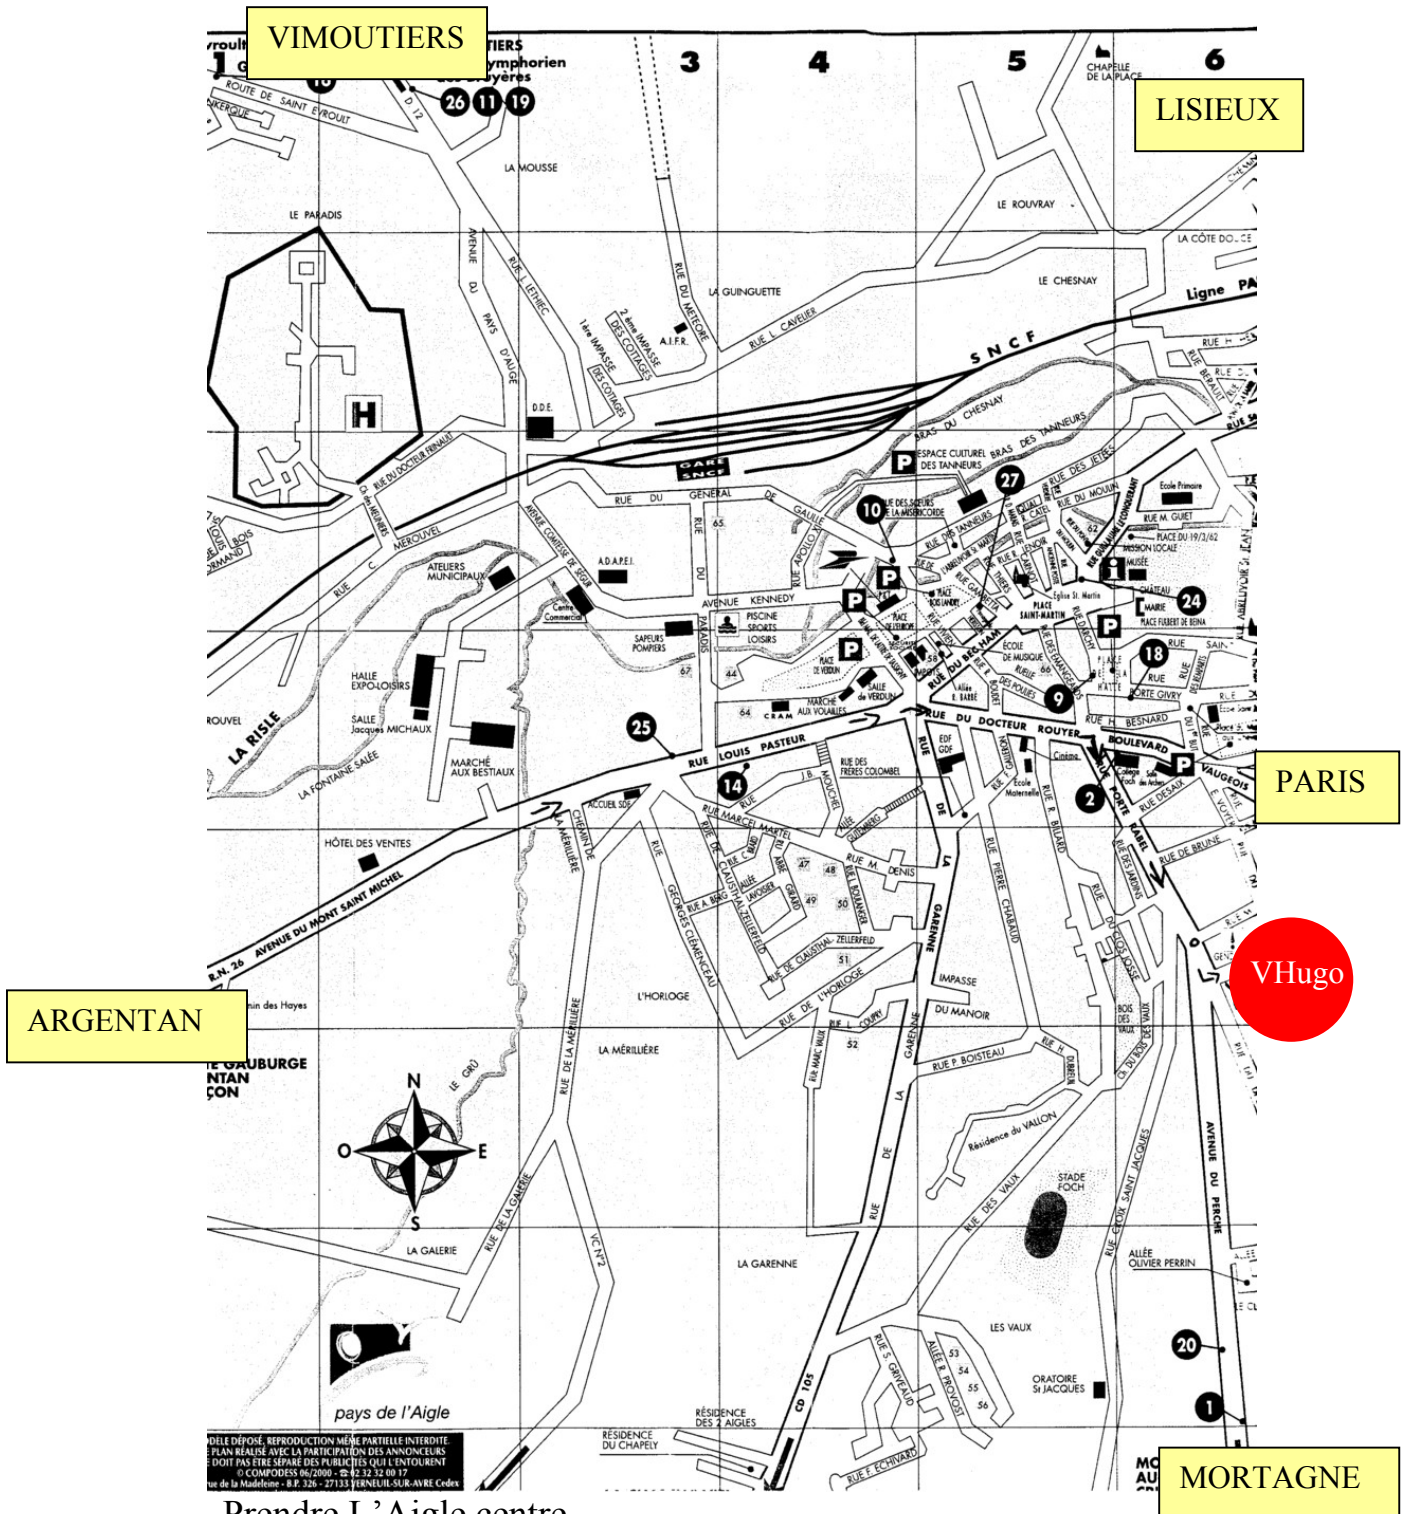

PLAN D'ACCES A L'ECOLE VICTOR HUGO 61300 L'AIGLE

- Prendre L'Aigle centre
- Suivre les pancartes MORTAGNE
- Au rond-point de la Gendarmerie, prendre la route du milieu légèrement à gauche vers le Lycée
- Tourner à gauche juste à côté de la Gendarmerie : arrivée sur parking école.